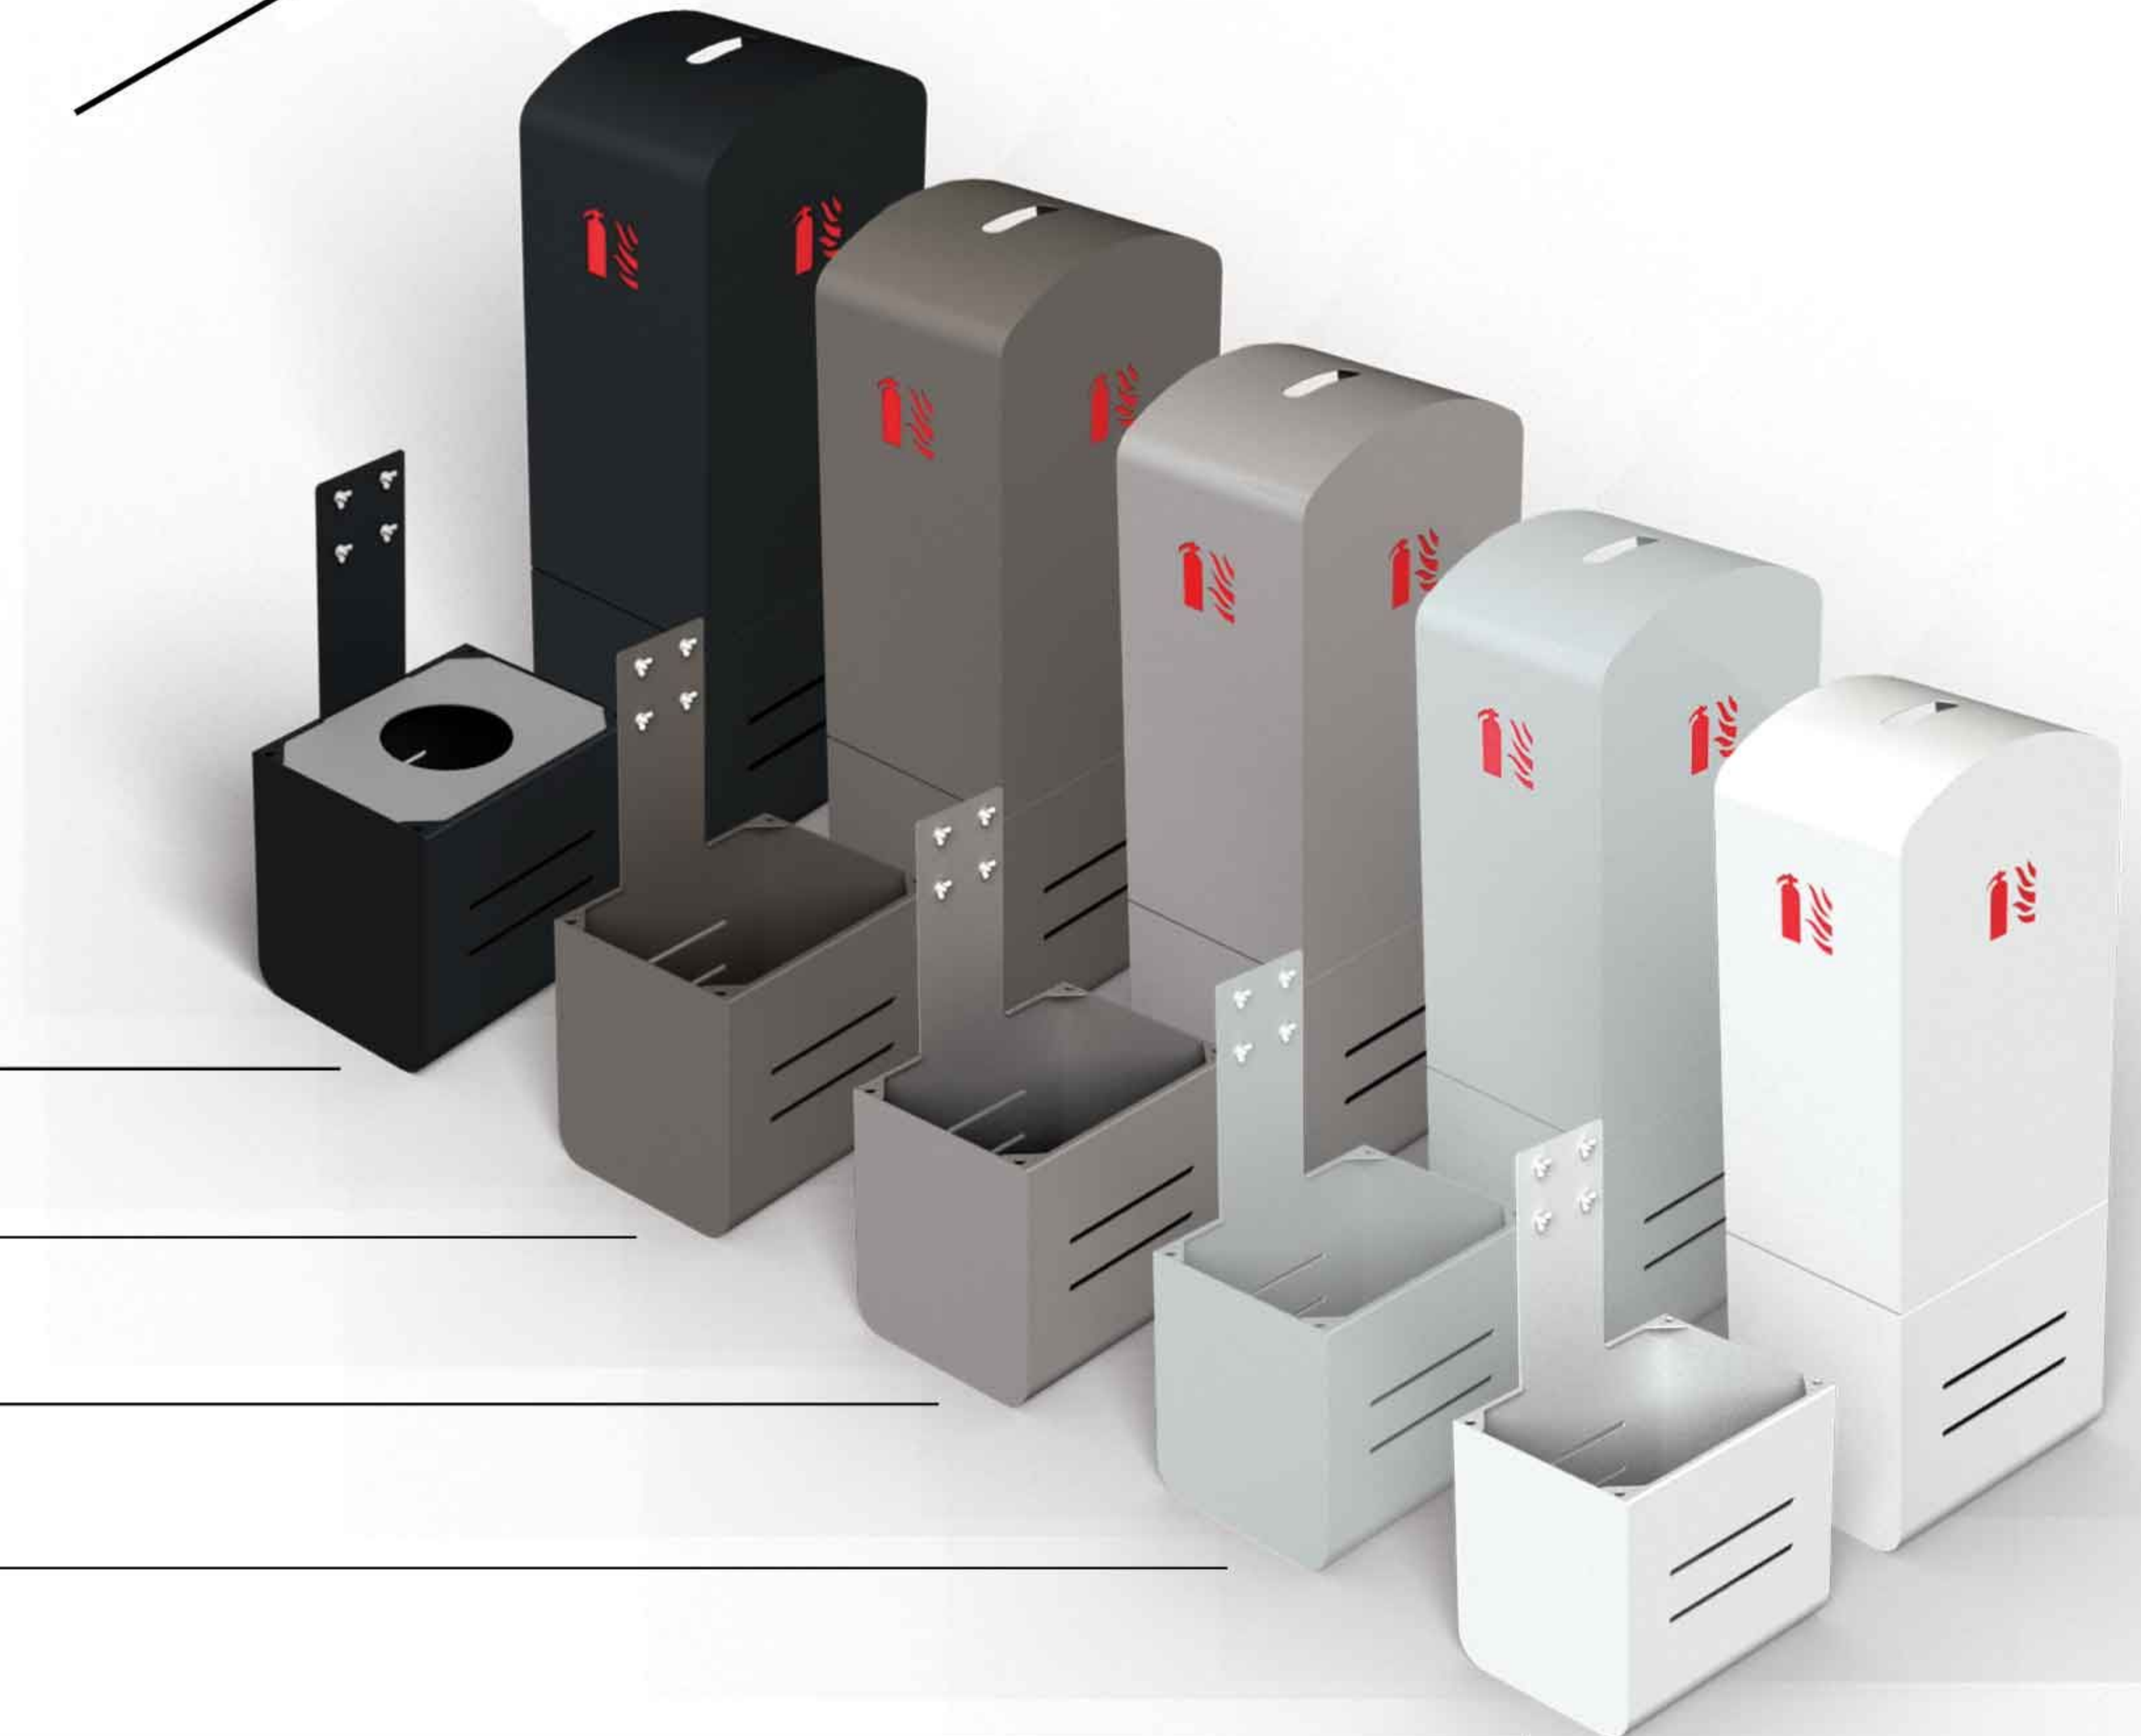

COLORIS STANDARD

RAL 9005 - NOIR
PEINTURE POUDRE EPOXY

RAL 7048 - GRIS SOURIS NACRE
PEINTURE POUDRE EPOXY

RAL 9006 KT28 - GRIS ALUMINIUM
PEINTURE POUDRE EPOXY

RAL 9006 - GRIS CLAIR
PEINTURE POUDRE EPOXY

RAL 9016 - BLANC
PEINTURE POUDRE EPOXY