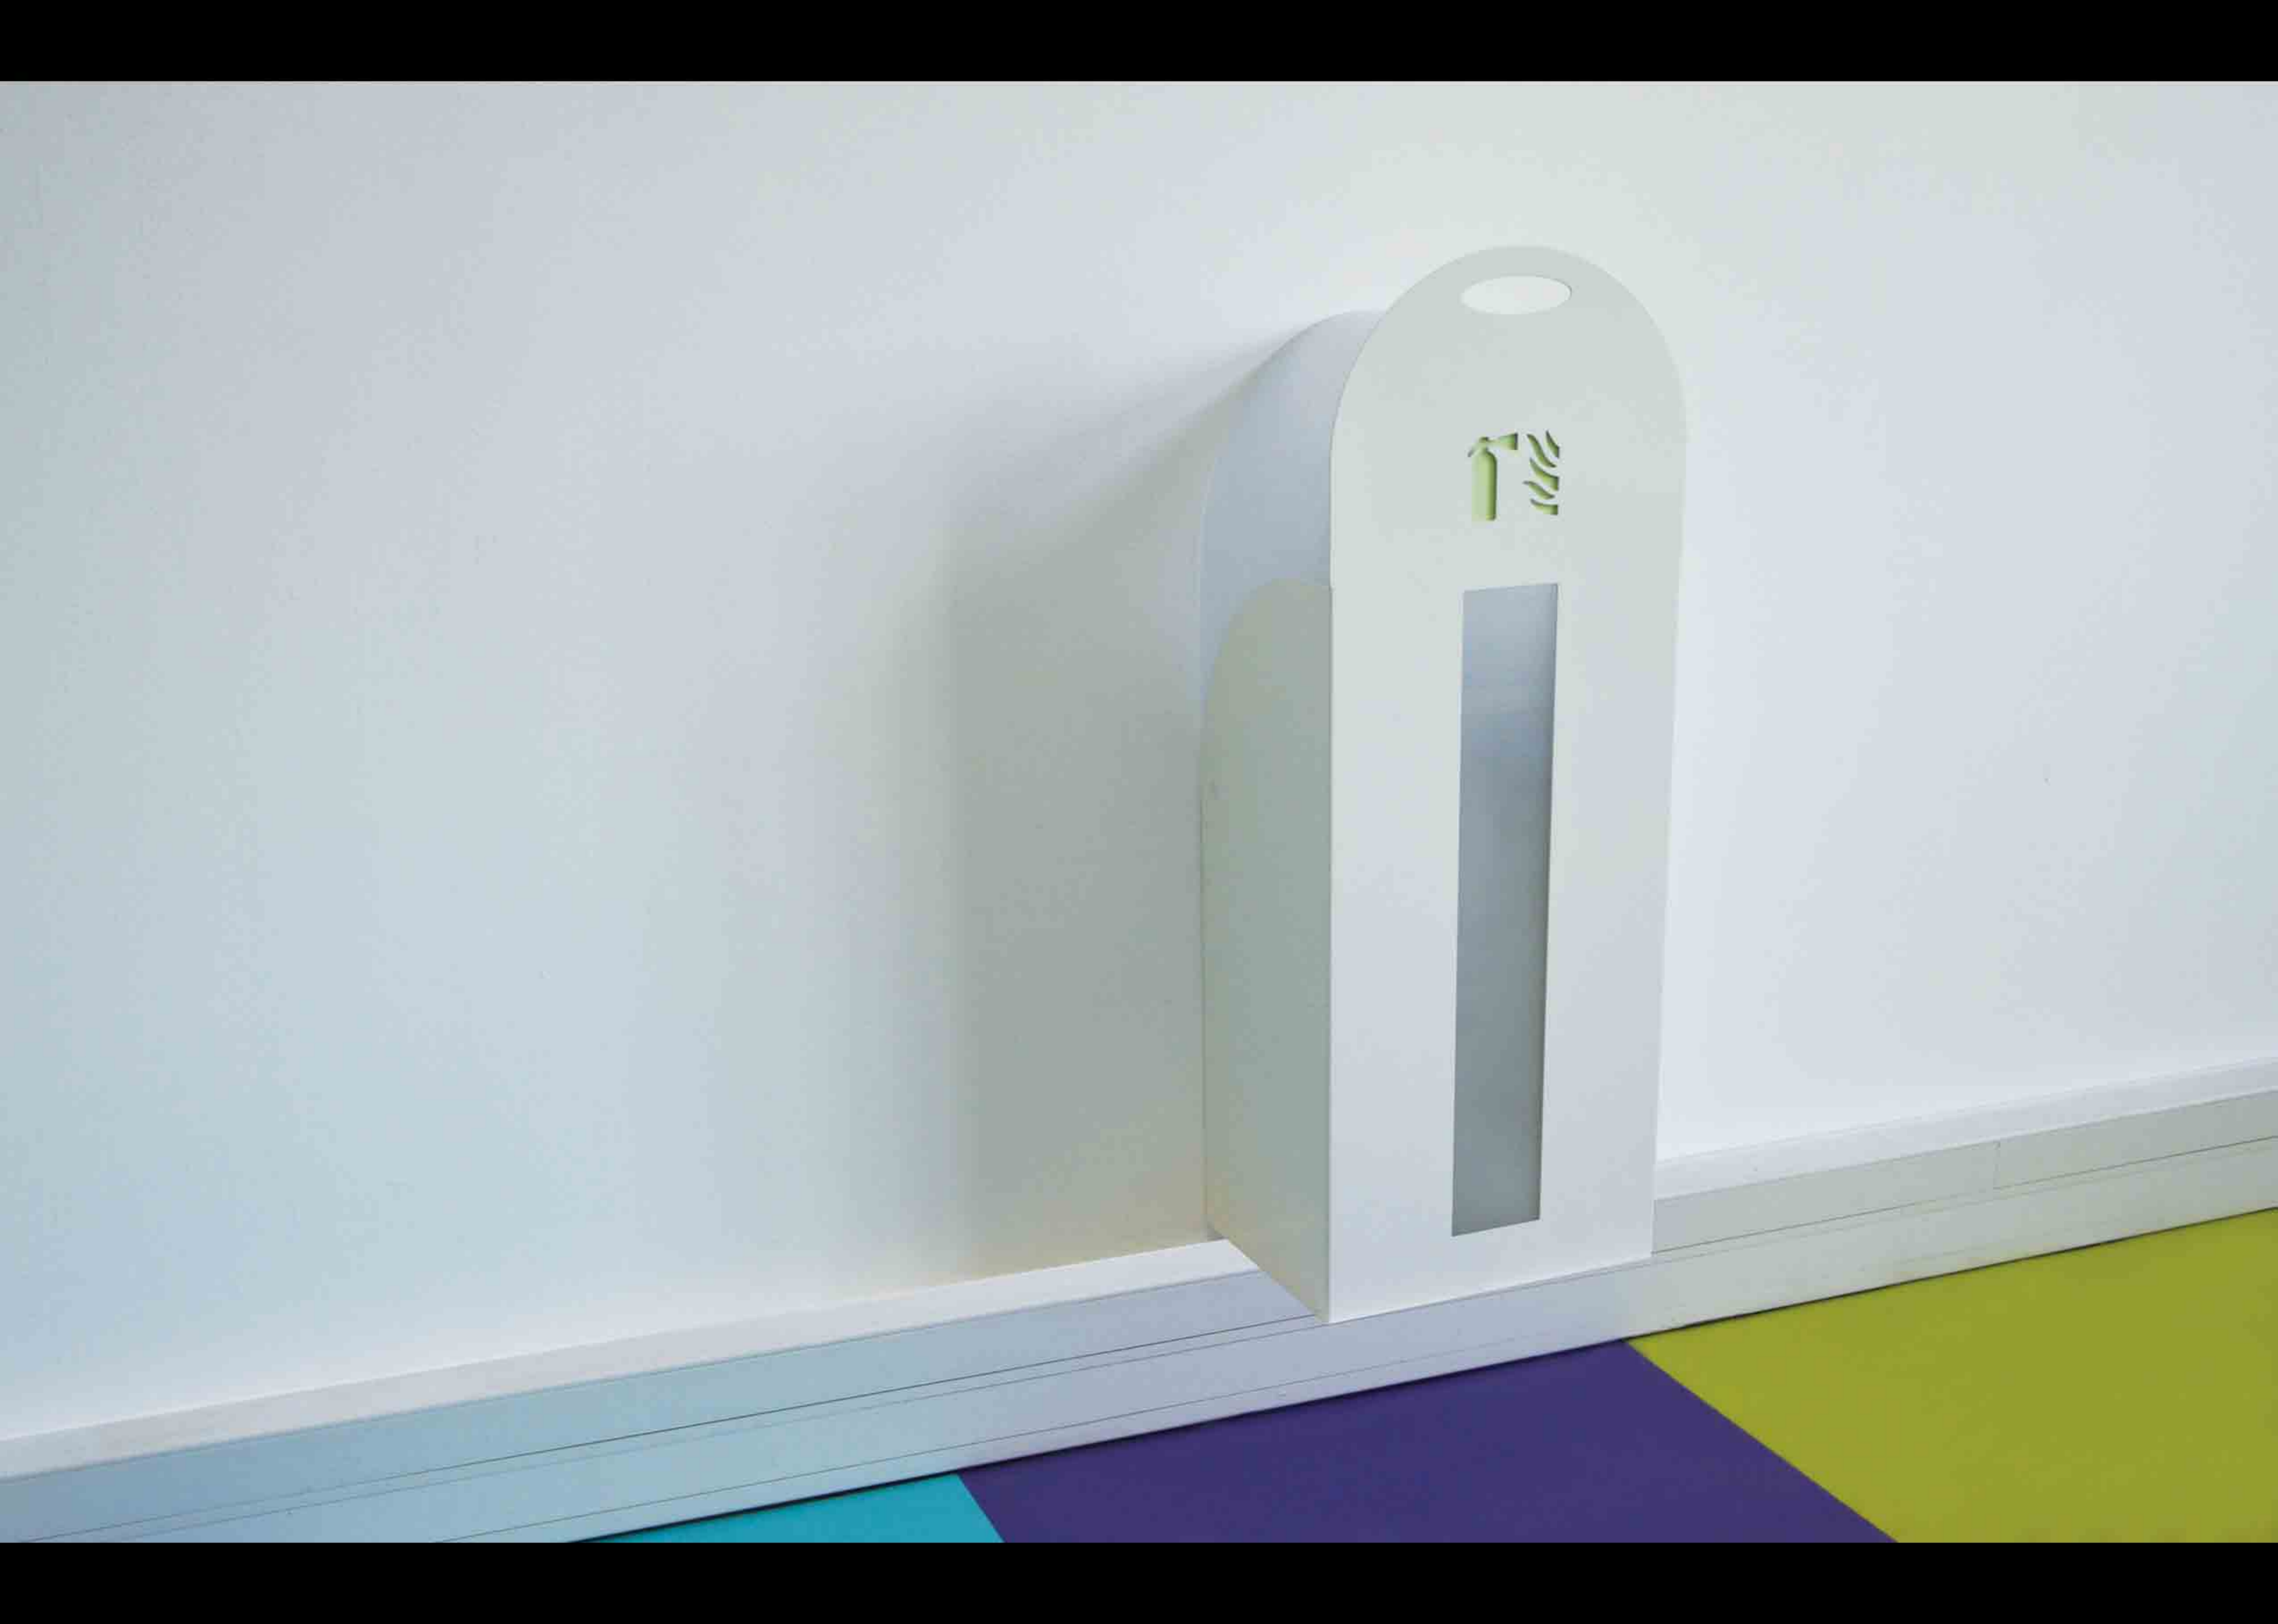

# SECURITÉ & DESIGN

MOBILIER INCENDIE - CAPOTAGE CAMEO

CAPOTAGE  
CAMEO

# CAMEO BI-MATIÈRES

---

CAPOTAGE POUR 1 EXTINCTEUR  
TYPE 6L OU 6KG OU CO2 2KG

**CONCEPTION BI-MATIÈRE**  
AVEC COIFFE DE PROTECTION ET FAÇADE  
DE CONTROLE EN POLYCARBONATE

**1 VERSION**  
VERSION MURALE

## TECHNIQUE

CAPOTAGE ACIER 15/10e  
PEINTURE POUVRE EPOXY  
SIGNALÉTIQUE PHOTOLUMINESCENTE  
FAÇADE ET COIFFE EN POLYCARBONATE  
(350 FOIS PLUS RÉSISTANT QUE LE VERRE)

## DIMENSIONS

HAUTEUR : 760mm  
LARGEUR : 280mm  
PROFONDEUR : 210mm  
POIDS : 5,2kg

---